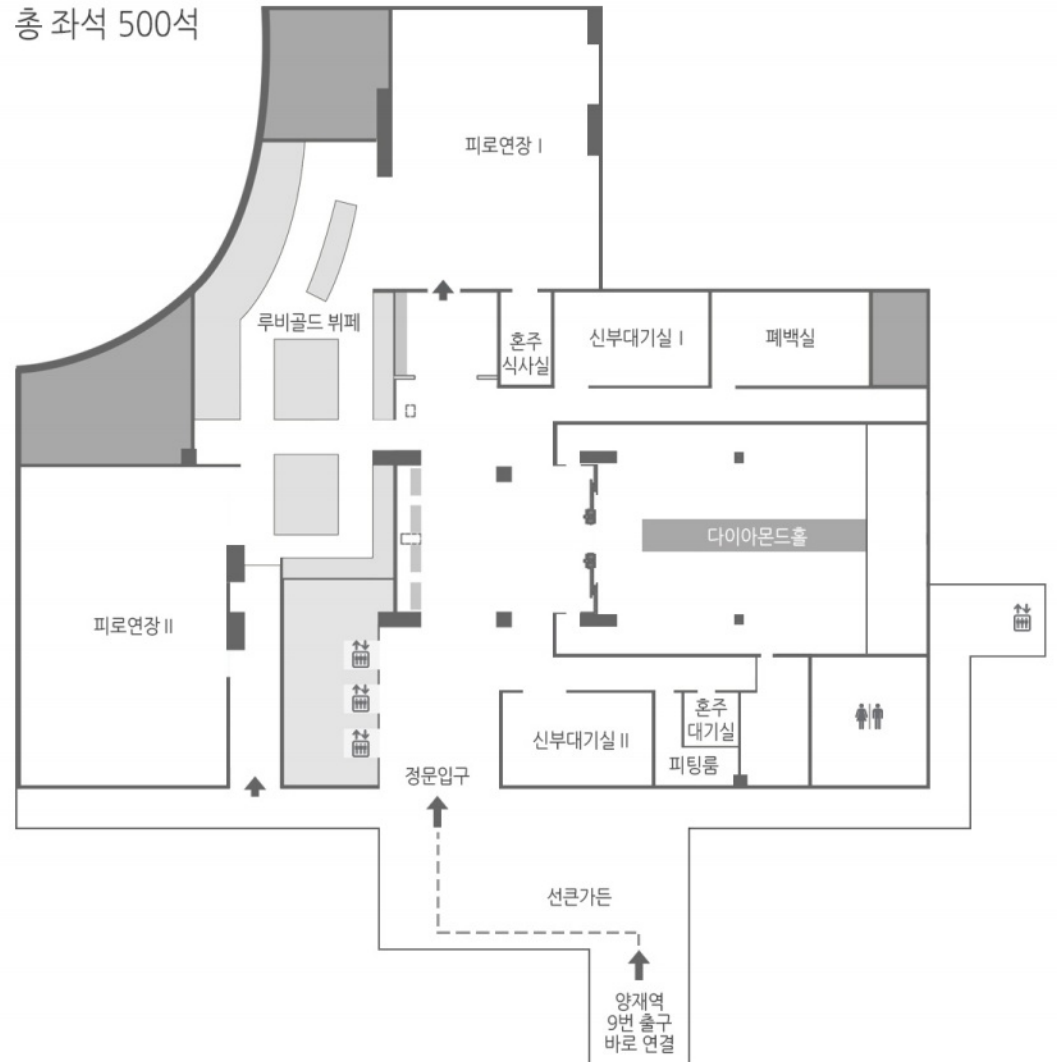

ELBLESS

Georgian Style

Elbless LLF

엘타워가 만든 또 하나의 프리미엄 웨딩 공간 **엘블레스**

엘블레스는 서로의 보석 같은 이야기를 한 땀 한 땀 수놓는 과정을 형상화한 공간에 의미를 담고, 서로에게 의지하고 격려하며 하나로 엮어져 가는 모습을 건축 형태로 담아 결혼의 의미를 되새길 수 있는 공간입니다. 엘블레스는 최고급 마감재와 10개의 상들리에, 화사한 꽃장식으로 연출하여 웨딩의 품격을 한껏 높였습니다. 또한, 단독 홀로 식당, 신부대기실, 폐백실, 피로연장이 한 층에 있어 신랑신부의 동선이 편한 것은 물론 다른 결혼식의 하객과 뒤섞일 걱정 없이 프라이빗한 웨딩을 할 수 있습니다.

총 좌석 500석

엘블레스 루비골드 뷔페

층별 및 위치 안내

EL TOWER 엘타워		ELBLESS 엘블레스 (스포타임 LLF)	
8F.	엘하우스, 엘가든, 엘파크		
7F.	그랜드홀		
6F.	그레이스홀		
5F.	오르체홀	5F.	
4F.	뷰페 디오디아 2.0	4F.	
3F.		3F.	
2F.		2F.	
1F.	엘타워 예약실, 옥외주차장	1F.	
LLF.	엘타워 입구 스포타임 입구	LLF.	다이아몬드홀, 엘블레스 예약실
B2F.	엘타워 주차장		
B3F.	엘타워 주차장		