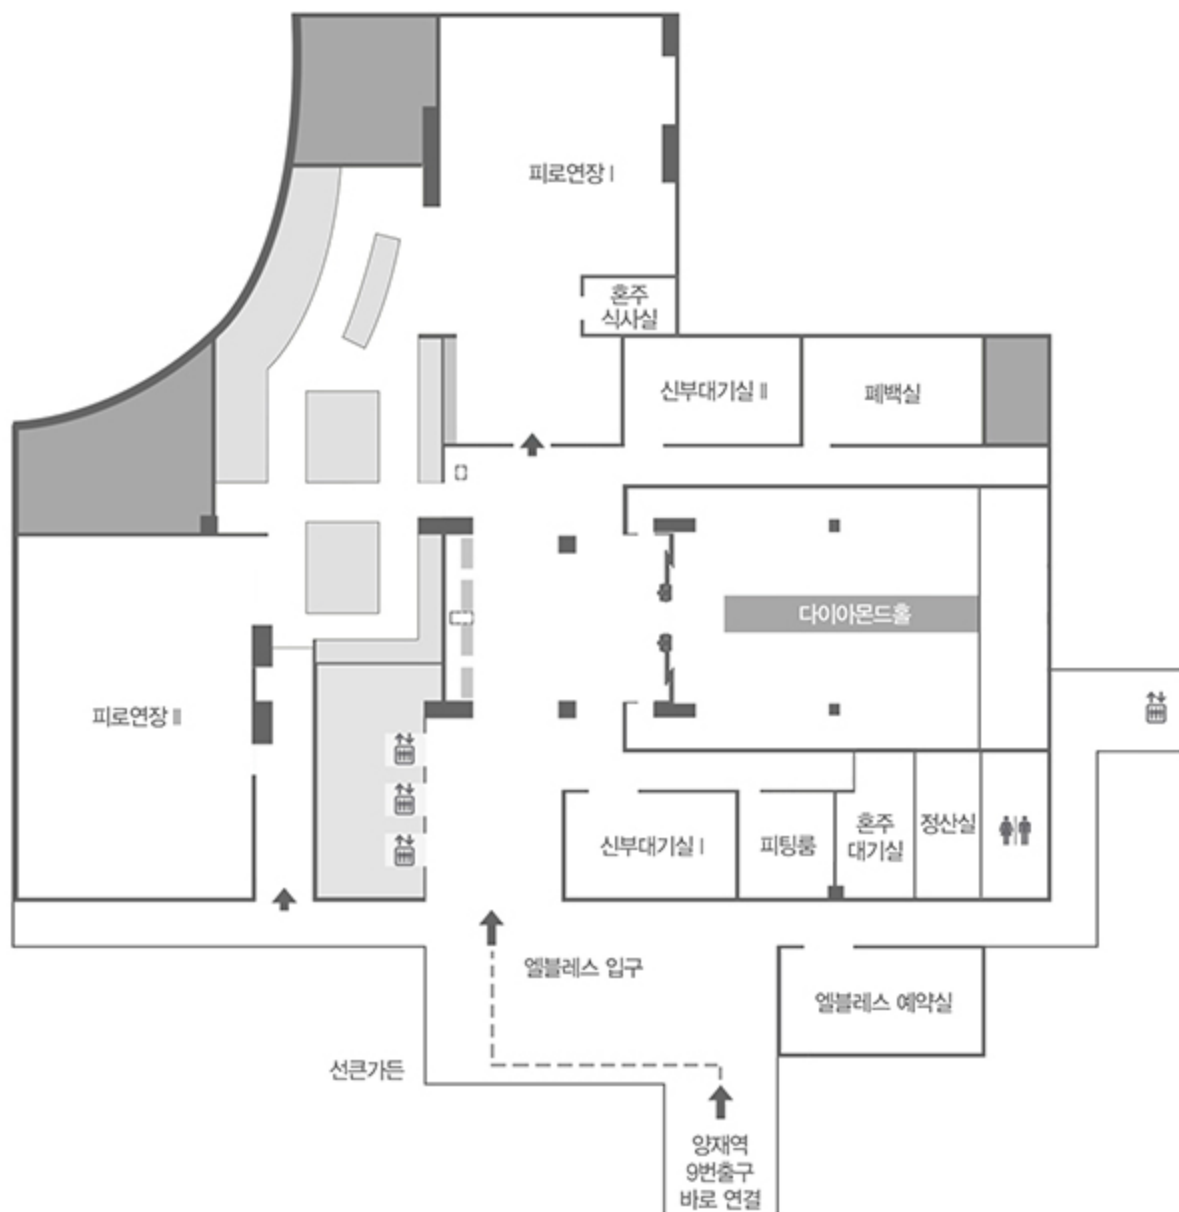

ELBLESS

Elbless B1F

또 하나의 프리미엄 웨딩 공간 엘블레스

엘블레스는 서로의 보석 같은 이야기를 한 땀 한 땀 수놓는 과정을 형상화한 공간에 의미를 담고, 서로에게 의지하고 격려하며 하나로 엮어져 가는 모습을 건축 형태로 담아 결혼의 의미를 되새길 수 있는 공간입니다.

최고급 마감재와 14개의 상들리에, 화사한 꽃장식으로 연출하여 웨딩의 품격을 한껏 높였습니다. 또한, 엘블레스는 단독 홀로 식당, 신부대기실, 폐백실, 피로연장이 한 층에 있어 신랑신부의 동선이 편한 것은 물론 다른 결혼식의 하객과 뒤섞일 걱정 없이 프라이빗한 웨딩을 할 수 있습니다.

총 좌석 550석

엘블레스 뷔페

층별 및 위치 안내

EL TOWER 엘타워		ELBLESS 엘블레스 (스포타임 B1)	
8F	엘하우스, 엘가든, 엘파크	5F	
7F	그랜드홀	4F	
6F	그레이스홀	3F	
5F	오르체홀	2F	
4F	뷰페 디오디아2.0	1F	
3F			
2F			
1F	엘타워 예약실, 옥외주차장		
B1	엘타워 입구 스포타임 입구	B1	다이아몬드홀, 엘블레스 예약실
B2	엘타워 주차장		스포타임 주차장
B3	엘타워 주차장		스포타임 주차장