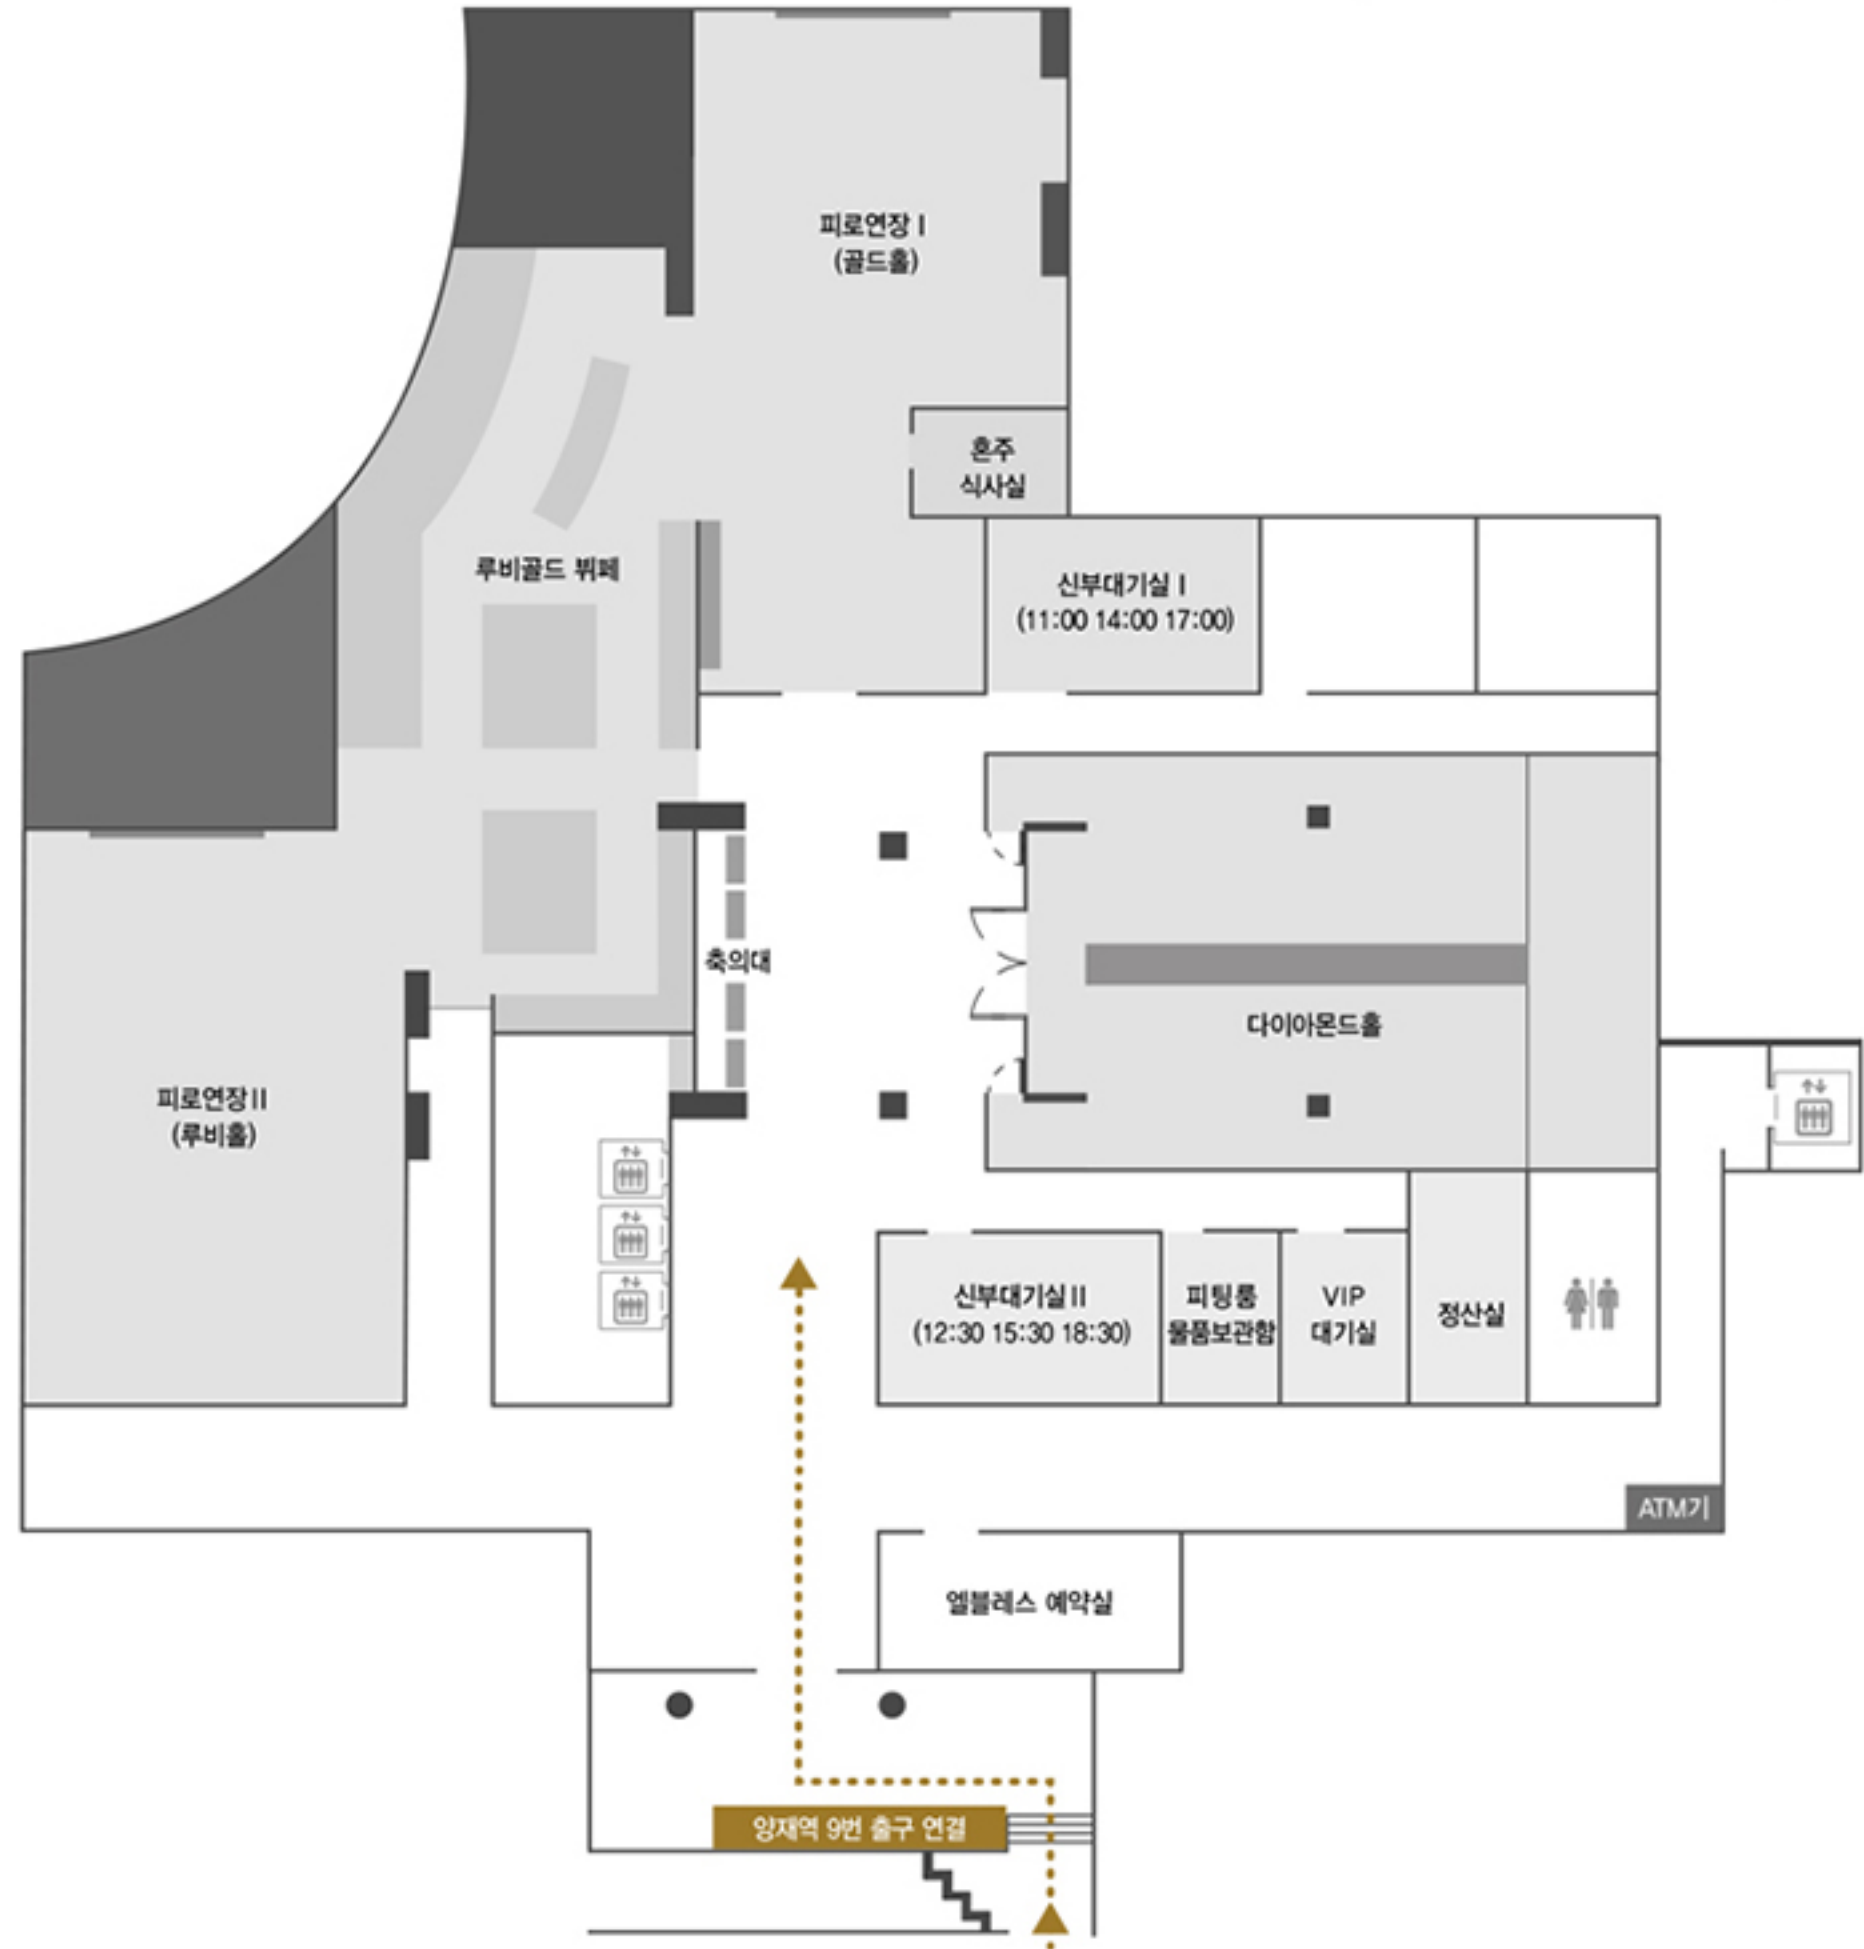

### 또 하나의 프리미엄 웨딩 공간 엘블레스

엘블레스는 서로의 보석 같은 이야기를 한 땀 한 땀 수놓는 과정을 형상화한 공간에 의미를 담고, 서로에게 의지하고 격려하며 하나로 엮어져 가는 모습을 건축 형태로 담아 결혼의 의미를 되새길 수 있는 공간입니다.

최고급 마감재와 14개의 상들리에, 화사한 꽃장식으로 연출하여 웨딩의 품격을 한껏 높였습니다. 또한, 엘블레스는 단독 홀로 식당, 신부대기실, 폐백실, 피로연장이 한 층에 있어 신랑신부의 동선이 편한 것은 물론 다른 결혼식의 하객과 뒤섞일 걱정 없이 프라이빗한 웨딩을 할 수 있습니다.

Diamond

Diamond  
다이아몬드

ELBLESS

총 좌석 550석

엘블레스 뷔페

## 층별 및 위치 안내

EL TOWER 엘타워		ELBLESS 엘블레스 (스포타임 B1)	
8F	엘하우스, 엘가든, 엘파크	5F	
7F	그랜드홀	4F	
6F	그레이스홀	3F	
5F	오르체홀	2F	
4F	뷔페 디오디아2.0	1F	
3F			
2F			
1F	엘타워 예약실, 옥외주차장	1F	
B1	엘타워 입구 스포타임 입구	B1	다이아몬드홀, 엘블레스 예약실
B2	엘타워 주차장		스포타임 주차장
B3	엘타워 주차장		스포타임 주차장